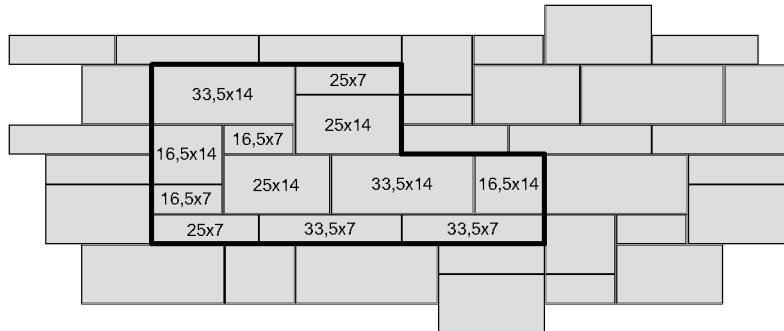

VERSETZUNG

WEISSENBÖCK® PORTOFINO

WB1487.2

MUSTER PORTOFINO 01

Bedarf pro m²

 Mauerstein-Set 14 cm ca. 6,3 Set/m²
 Mauerstein-Set 7 cm ca. 6,3 Set/m²

Lieferung nur in ganzen Sets möglich.

MUSTER PORTOFINO 02

Bedarf pro m²

 Mauerstein-Set 14 cm ca. 6,3 Set/m²
 Mauerstein-Set 7 cm ca. 6,3 Set/m²

Lieferung nur in ganzen Sets möglich.

MUSTER PORTOFINO 03

Bedarf pro m²

 Mauerstein-Set 7 cm ca. 19,1 Set/m²

Lieferung nur in ganzen Sets möglich.