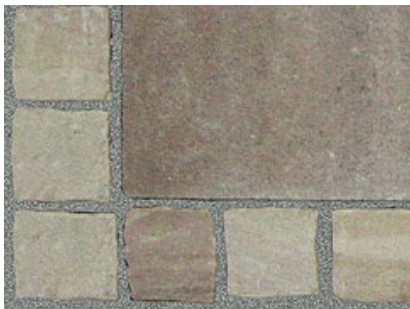

Farben Natursteine

Farbe, Gefüge, Zeichnung und Struktur von Natursteinen unterliegen natürlichen Schwankungen und machen den Reiz einer Natursteinfläche aus. Es gibt keinen Stein, der dem anderen gleicht. Auf Bildern und Mustern bemühen wir uns, Ihnen Steine zu zeigen, die einen charakteristischen Gesamteindruck des jeweiligen Materials in Farbe und Aussehen vermitteln. Abweichungen der gelieferten Ware gegenüber Mustern, Bildern etc. sind möglich und berechtigen nicht zu einer Beanstandung.

Natursteine von Weissenböck werden garantiert ohne Kinderarbeit abgebaut.

Sandstein

Die hier gezeigten Steine geben einen Eindruck der möglichen Farbbereiche.

Quarzit

Die hier gezeigten Steine geben einen Eindruck der möglichen Farbbereiche.

Basalt

Die hier gezeigten Steine geben einen Eindruck der möglichen Farbbereiche.

Granit

Die hier gezeigten Steine geben einen Eindruck der möglichen Farbbereiche.

 **Weissenböck**
Steine zum Wohlfühlen

www.steine.at