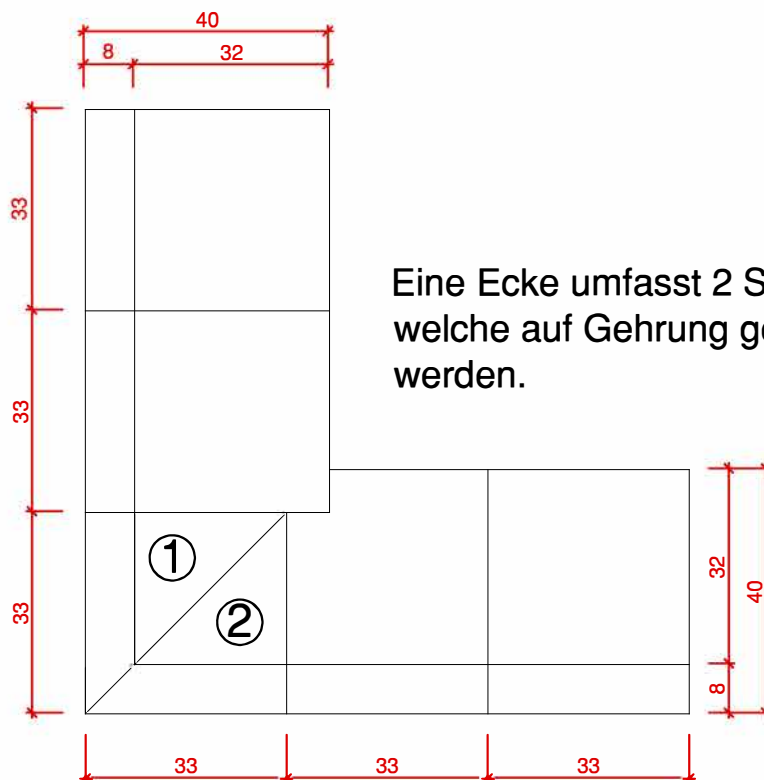

Winkelstein 40x40

WINKELSTEIN ECKSTEIN 1,2

Länge:	33 cm	33 cm
Höhe:	40 cm	40 cm
Breite:	40 cm	33 cm
Art.Nr.:	WS334040	WSES404040

Eine Ecke umfasst 2 Steine,
welche auf Gehrung geschnitten
werden.

Alle Maße in cm!