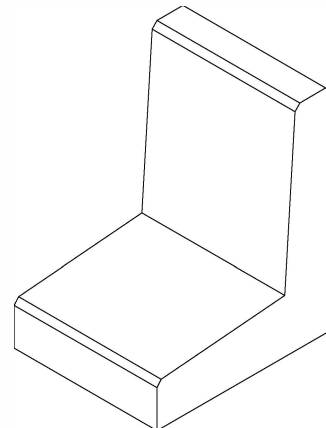

Winkelstein 40x40

WINKELSTEIN ECKSTEIN 1,2

Länge:	33 cm	33 cm
Höhe:	40 cm	40 cm
Breite:	40 cm	33 cm
Art.Nr.:	WS334040	WSES404040

Eine Ecke umfasst 2 Steine,
welche auf Gehrung geschnitten
werden.

Alle Maße in cm!