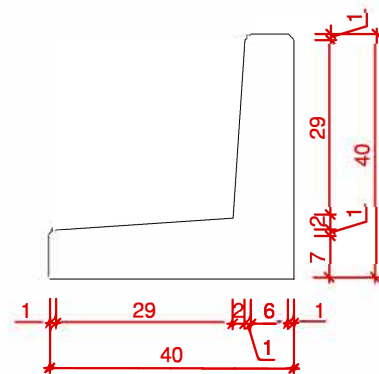

Winkelstein 40x40

WINKELSTEIN ECKSTEIN 1,2

Länge:	33 cm	33 cm
Höhe:	40 cm	40 cm
Breite:	40 cm	33 cm
Art.Nr.:	WS334040	WSES404040

Eine Ecke umfasst 2 Steine,
welche auf Gehrung geschnitten
werden.

Alle Maße in cm!