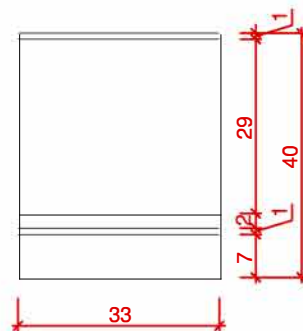

Winkelstein 40x40

WINKELSTEIN ECKSTEIN 1,2

Länge:	33 cm	33 cm
Höhe:	40 cm	40 cm
Breite:	40 cm	33 cm
Art.Nr.:	WS334040	WSES404040

Eine Ecke umfasst 2 Steine,
welche auf Gehrung geschnitten
werden.

Alle Maße in cm!