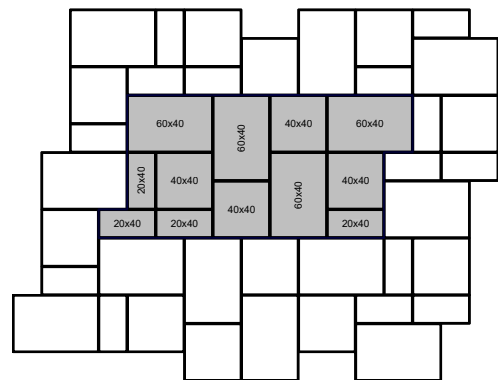

## WEISSENBÖCK® TERRANA

**VERLEGEANLEITUNG**  
siehe [www.steine.at/verlegung](http://www.steine.at/verlegung)

WB1489.1

Kombiformat: 20 x 40 cm  
40 x 40 cm  
40 x 60 cm

MUSTER 01

MUSTER 02

MUSTER 03

MUSTER 04