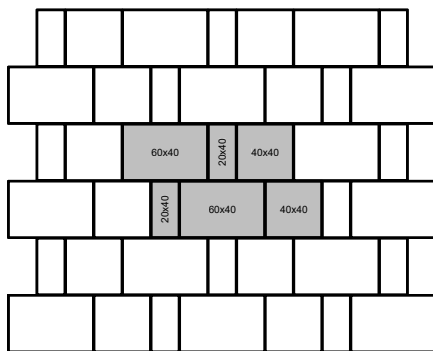

## WEISSENBÖCK® TERRANA

**VERLEGEANLEITUNG**  
siehe [www.steine.at/verlegung](http://www.steine.at/verlegung)

WB1489.1

Kombiformat: 20 x 40 cm  
40 x 40 cm  
40 x 60 cm

MUSTER 01

MUSTER 02

MUSTER 03

MUSTER 04